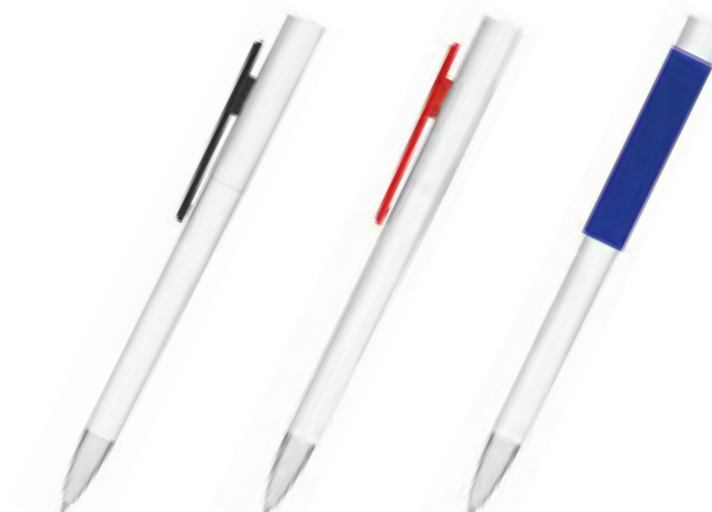

BOL014

Bolígrafo con mecanismo giratorio y barril blanco. Clip rectangular.

Medidas:
13.5 x 1.3 cm

Material:
Plástico.

Tinta de escritura: