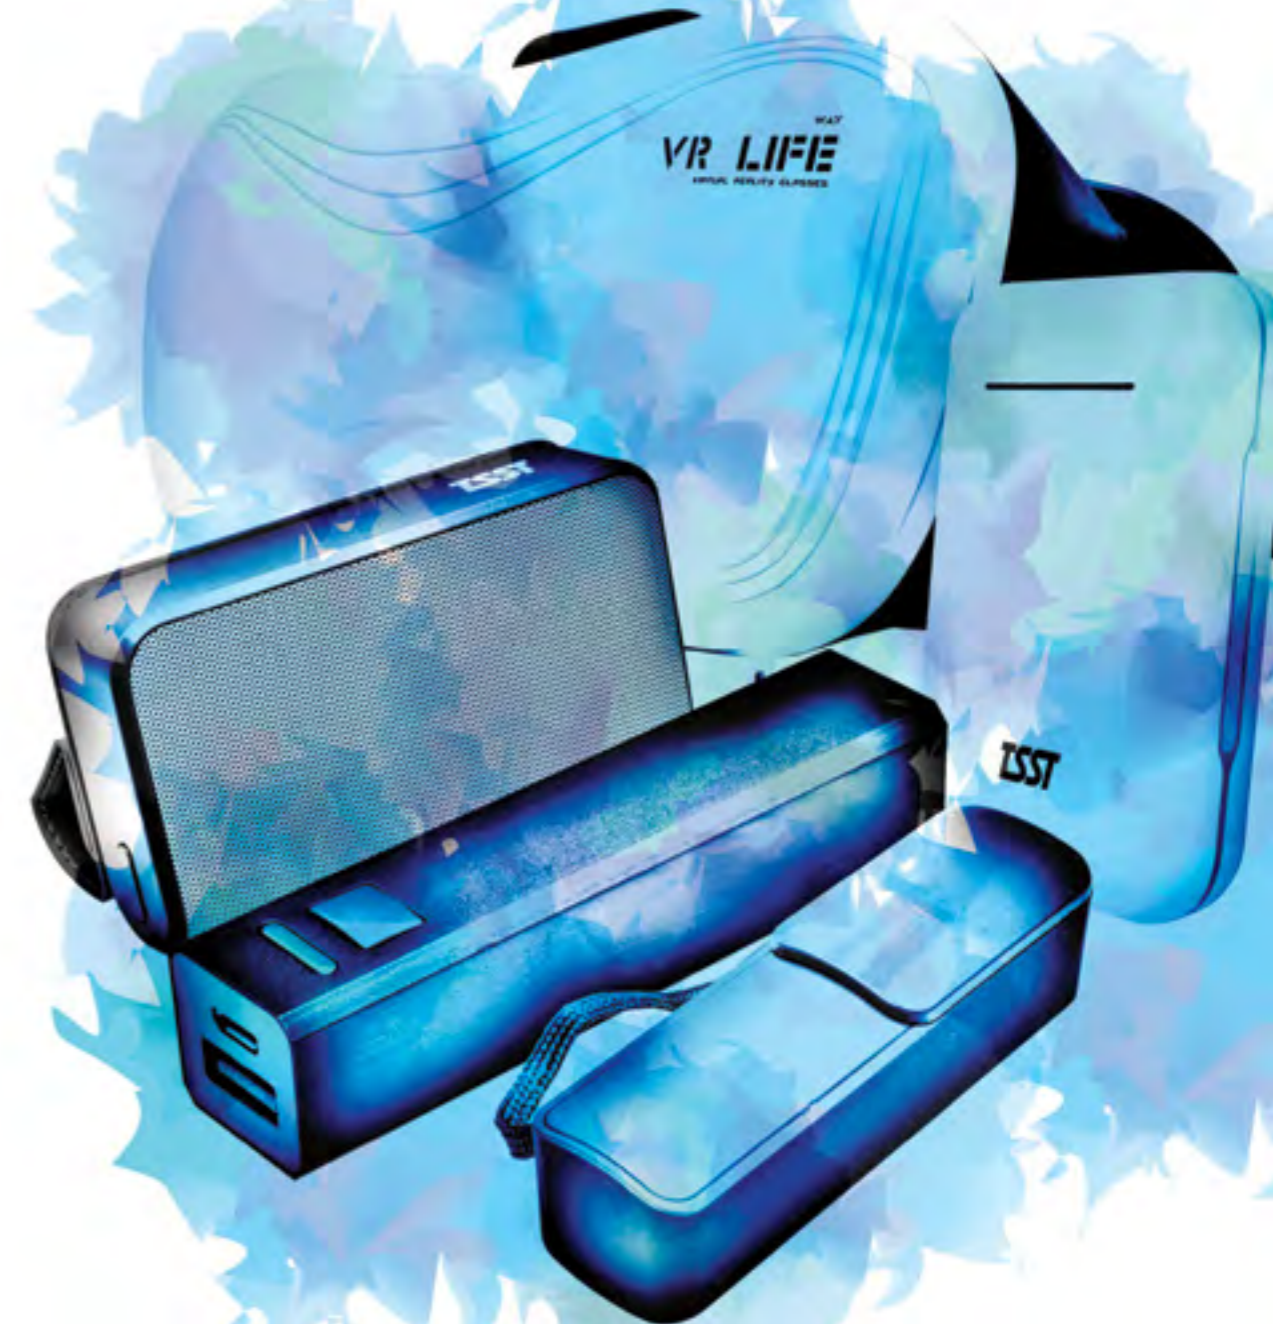

USB037 / USB117

Memoria USB en forma de pulsera de silicon.

**Medidas:**  
21.5 x 1.6 cm  
**Material:**  
Silicón.  
**Capacidad:**  
4 / 8 Gb

**USB012 / USB116**

Memoria USB en forma de pulsera slap.

**Medidas:**  
25 x 2.2 cm

**Material:**  
Silicón.

**Capacidad:**  
4 / 8 Gb

**USB060 / USB118**

Memoria USB en portagafete.

**Medidas:**  
40 x 3 cm

**Material:**  
Nylon.

**Capacidad:**  
4 / 8 Gb

## TEC058

NUEVO

Lentes de realidad virtual 3D.

**Medidas:**  
18 x 11.5 x 10 cm

**Material:**  
Plástico ABS con colchón cubierto de piel sintética.