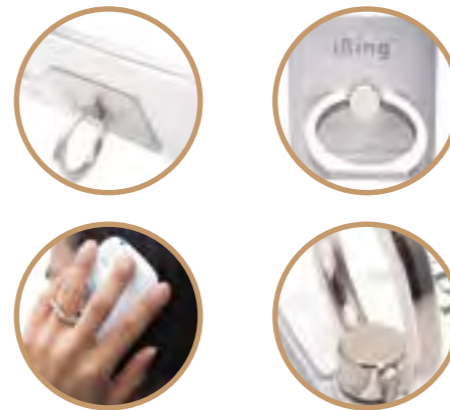

**Medidas:**  
9.3 x 11.7 cm  
**Material:**  
Plástico.

VIA007

Portacepillos.  
Incluye: Reloj de arena.

**Medidas:**  
12 x 10.5 x 5.5 cm

**Material:**  
Plástico.

BEL004

Soporte de plástico para cepillo  
y pasta de dientes.  
Incluye: Vaso de plástico.

# LLAVEROS Y HERRAMIENTAS

VAR054

NUEVO

Anillo portacelular o tableta que se adhiere al equipo.

**Medidas:**  
3.7 x 3.3 cm  
**Material:**  
Plástico y metal.

LLA008

Llavero en acabado mate y argolla brillante.